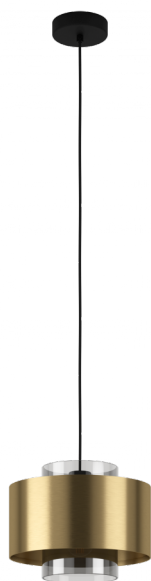

390066
DUGLIA

Завантажено з mamadecor.ua

Общая информация

Артикул	390066
Тип	подвес
Сегмент продукта	Интерьерный
тема	Хрусталь и дизайн

Размеры

Высота изделия (мм)	1500
Диаметр изделия (мм)	280
Вес нетто	1,22 Kilogram

Материал & Цвет

Материал корпуса	сталь
Цвет корпуса	черный
Cable Colour	кабель в тканевой оплетке черный
Материал плафона/абажура	стекло, пленка
Цвет плафона/абажура	black-transparent, gold

Функциональность

Тип источника осв-я (1)	E27
Источники света вкл.	Нет в комплекте
Тип цоколя (1)	E27

E27

1X40
W