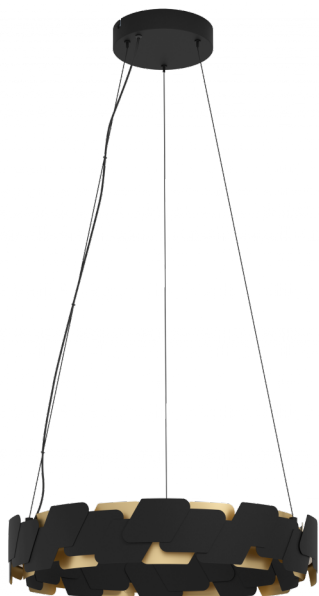

# 390031 ALTAGRACIA

## Общая информация

Артикул	390031
Тип	подвес
Сегмент продукта	Интерьерный
тема	Хрусталь и дизайн

## Размеры

Высота изделия (мм)	1500
Диаметр изделия (мм)	615
Вес нетто	5,35 Kilogram

## Материал & Цвет

Материал корпуса	сталь
Цвет корпуса	черный, золото
Cable Colour	черный