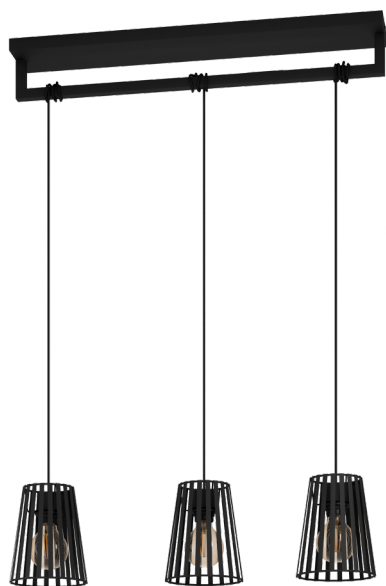

**390003**  
**BOGOTA**

## Общая информация

Артикул	390003
Тип	подвес
Сегмент продукта	Интерьерный
тема	Хрусталь и дизайн

## Размеры

Высота изделия (мм)	1500
Ширина изделия (мм)	160
Длина изделия (мм)	770
Вес нетто	3,72 Kilogram

## Материал & Цвет

Материал корпуса	сталь
Цвет корпуса	черный
Cable Colour	кабель в тканевой оплетке черный