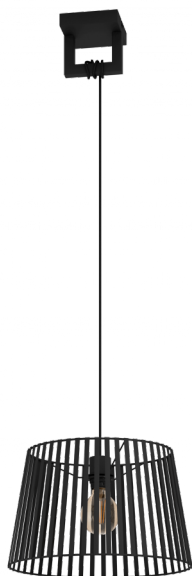

390002
BOGOTA

Завантажено з mamadecor.ua

Общая информация

Артикул	390002
Тип	подвес
Сегмент продукта	Интерьерный
тема	Хрусталь и дизайн

Размеры

Высота изделия (мм)	1500
Диаметр изделия (мм)	380
Вес нетто	0,93 Kilogram

Материал & Цвет

Материал корпуса	сталь
Цвет корпуса	черный
Cable Colour	кабель в тканевой оплетке черный

Функциональность

Тип выключателя	нет
Батарея	Нет

390002

BOGOTA

Техническая информация

Степень защиты	IP20
Класс защиты	2
Напряжение сети	220-240V,50/60Hz
Рабочее напряжение	220-240V,50/60Hz
Макс. мощность (1)	1X40W

Источник света

Тип источника осв-я (1)	E27
Источники света вкл.	Нет в комплекте
Тип цоколя (1)	E27

E27

1X40
W