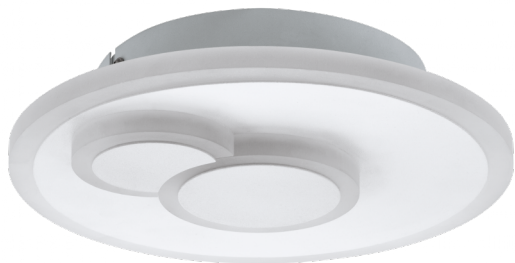

### Общая информация

Артикул	33942
Тип	потолочный светильник
Сегмент продукта	Интерьерный
тема	другое / не назначено

### Размеры

Высота изделия (мм)	50
Диаметр изделия (мм)	200
Вес нетто	0,54 Kilogram

### Материал & Цвет

Материал корпуса	сталь
Цвет корпуса	белый
Материал плафона/абажура	пластик
Цвет плафона/абажура	белый