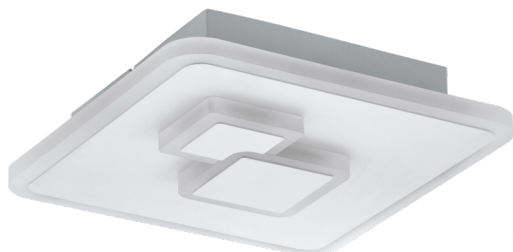

### Общая информация

Артикул	33941
Тип	потолочный светильник
Сегмент продукта	Интерьерный
тема	другое / не назначено

### Размеры

Высота изделия (мм)	50
Ширина изделия (мм)	200
Длина изделия (мм)	200
Вес нетто	0,32 Kilogram

### Материал & Цвет

Материал корпуса	сталь
Цвет корпуса	белый
Материал плафона/абажура	пластик
Цвет плафона/абажура	белый