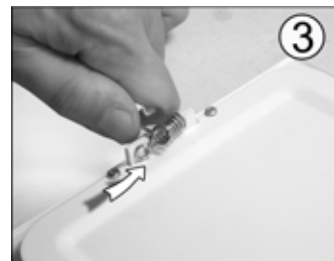

EGLO LED Panel Light

Art.-Nr.: 33368

Завантажено з mamadecor.ua

Nicht enthalten (Not included)

www.eglo.com/installation/fueva

www.eglo.com/installation/fueva