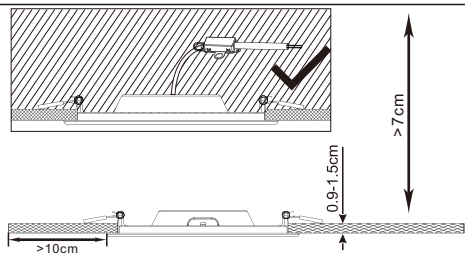

EGLO LED Panel Light

Art.-Nr.: 33368

Завантажено з mamadecor.ua

Nicht enthalten (Not included)

www.eglo.com/installation/fueva

www.eglo.com/installation/fueva