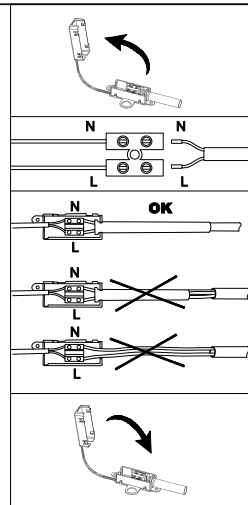

EGLO LED Panel Light

Art.-Nr.: 33368

Завантажено з mamadecor.ua

Nicht enthalten (Not included)

www.eglo.com/installation/fueva

www.eglo.com/installation/fueva