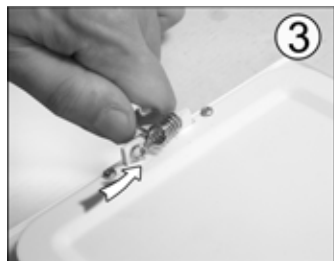

EGLO LED Panel Light

Art.-Nr.: 33368

Завантажено з mamadecor.ua

Nicht enthalten (Not included)

www.eglo.com/installation/fueva

www.eglo.com/installation/fueva