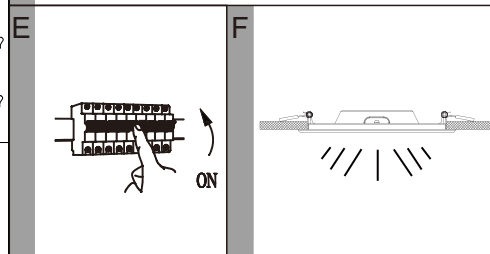

EGLO LED Panel Light

Art.-Nr.: 33368

Завантажено з mamadecor.ua

Nicht enthalten (Not included)

www.eglo.com/installation/fueva

www.eglo.com/installation/fueva