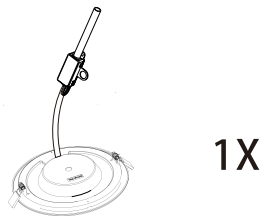

EGLO LED Panel Light

Art.-Nr.: 33368

Завантажено з mamadecor.ua

Nicht enthalten (Not included)

www.eglo.com/installation/fueva

www.eglo.com/installation/fueva