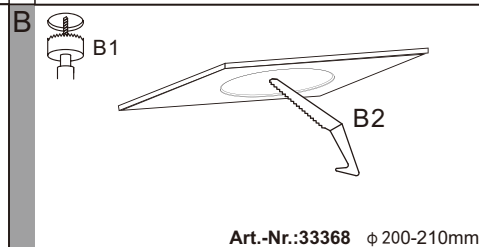

EGLO LED Panel Light

Art.-Nr.: 33368

Завантажено з mamadecor.ua

Nicht enthalten (Not included)

www.eglo.com/installation/fueva

www.eglo.com/installation/fueva