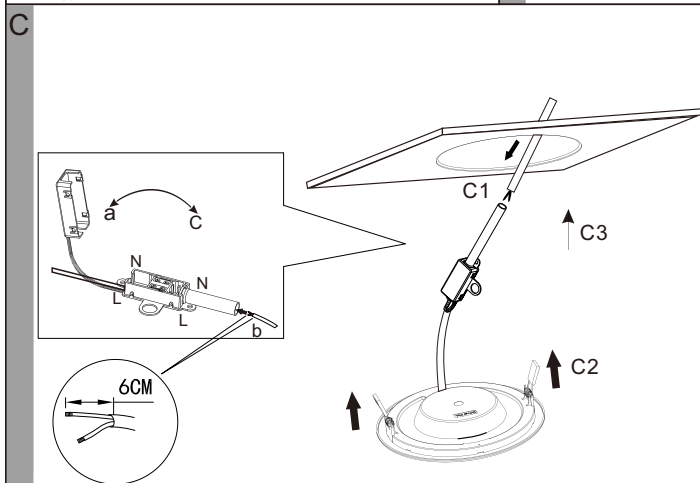

EGLO LED Panel Light

Art.-Nr.: 33368

Завантажено з mamadecor.ua

Nicht enthalten (Not included)

www.eglo.com/installation/fueva

www.eglo.com/installation/fueva