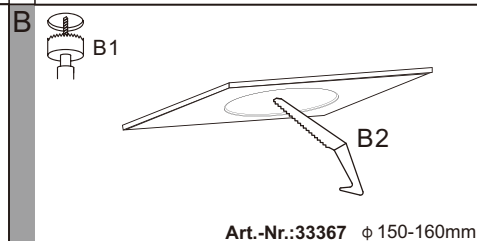

EGLO LED Panel Light

Art.-Nr.: 33367

Завантажено з mamadecor.ua

Nicht enthalten (Not included)

www.eglo.com/installation/fueva

www.eglo.com/installation/fueva