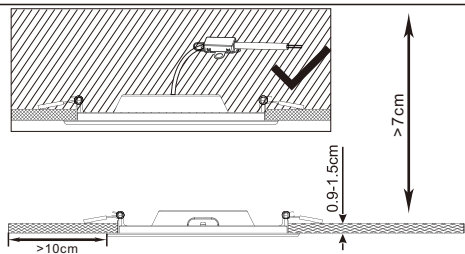

EGLO LED Panel Light

Art.-Nr.: 33367

Завантажено з mamadecor.ua

Nicht enthalten (Not included)

www.eglo.com/installation/fueva

www.eglo.com/installation/fueva