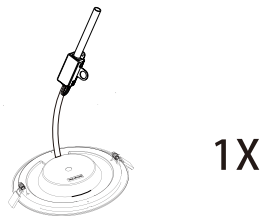

EGLO LED Panel Light

Art.-Nr.: 33367

Завантажено з mamadecor.ua

Nicht enthalten (Not included)

www.eglo.com/installation/fueva

www.eglo.com/installation/fueva