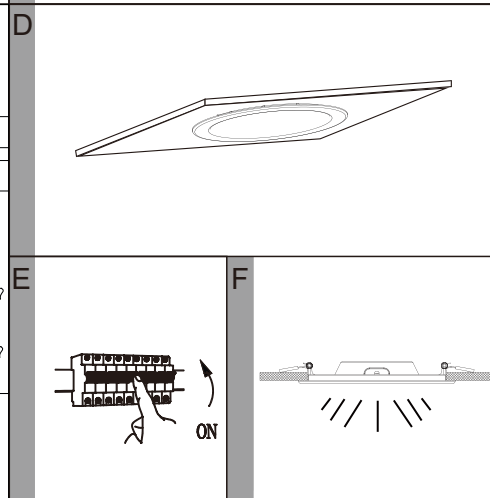

EGLO LED Panel Light

Art.-Nr.: 33367

Завантажено з mamadecor.ua

Nicht enthalten (Not included)

www.eglo.com/installation/fueva

www.eglo.com/installation/fueva