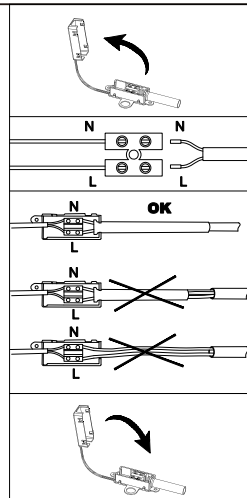

EGLO LED Panel Light

Art.-Nr.: 33367

Завантажено з mamadecor.ua

Nicht enthalten (Not included)

www.eglo.com/installation/fueva

www.eglo.com/installation/fueva