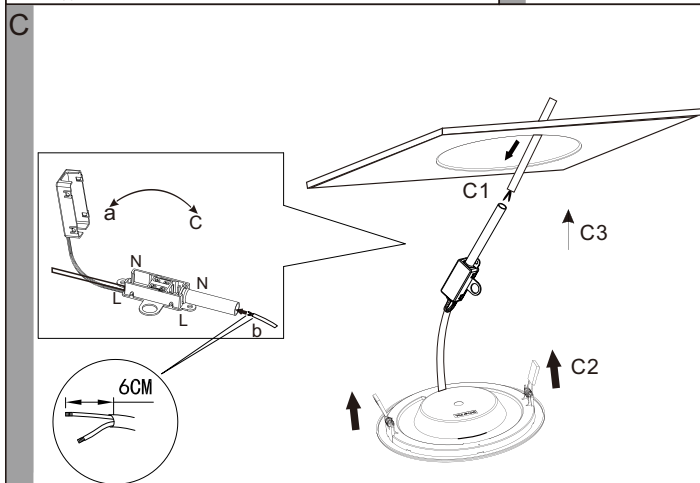

EGLO LED Panel Light

Art.-Nr.: 33367

Завантажено з mamadecor.ua

Nicht enthalten (Not included)

www.eglo.com/installation/fueva

www.eglo.com/installation/fueva