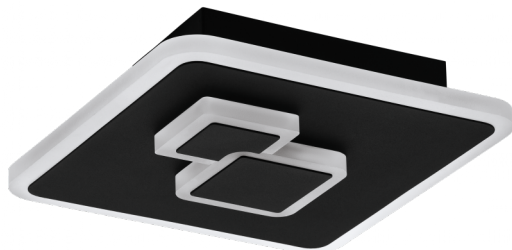

30658 CADEGAL

Общая информация

| | |
|------------------|-----------------------|
| Артикул | 30658 |
| Тип | потолочный светильник |
| Сегмент продукта | Интерьерный |
| тема | другое / не назначено |

Размеры

| | |
|---------------------|---------------|
| Высота изделия (мм) | 50 |
| Ширина изделия (мм) | 200 |
| Длина изделия (мм) | 200 |
| Вес нетто | 0,61 Kilogram |

Материал & Цвет

| | |
|--------------------------|---------|
| Материал корпуса | сталь |
| Цвет корпуса | черный |
| Материал плафона/абажура | пластик |
| Цвет плафона/абажура | белый |

Функциональность

| | |
|-----------------|---------------|
| Тип выключателя | нет |
| Функция | несменный LED |
| Батарея | Нет |

30658

CADEGAL

Техническая информация

| | |
|--------------------|------------------|
| Степень защиты | IP20 |
| Класс защиты | 2 |
| Напряжение сети | 220-240V,50/60Hz |
| Dimmable | No |
| Макс. мощность (1) | 8W |