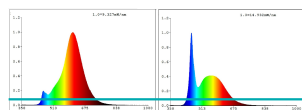

12243

LM_LED_E27 - V2

Техническая информация

Equivalent power (W)	33
Номинальный ток (mA)	47
Номинальный срок службы (ч)	20000
Расчетная мощность лампы (0,1 Вт)	5
Номинальный срок службы (ч)	20 000
item-number LED-board (1)	12243
Lighting Technology	LED
Directional Light source	No
Lamp cap (Socket)	E27
Mains light source	Yes
Connected light source	Yes
Colour-tunable light source	Yes
High luminance light source	No
Dimmable (bulb, board, stripe,...)	Yes
Energy consumption (kWh/1000h)	5
Rated useful lumen	360
Beam angle (°) - at measurement	360
Color temperature (K)	2200-6500
Nominal wattage (W)	4,90
Standby power (P sb, W)	0,50
Chromaticity coordinates x (1)	0,5044
Chromaticity coordinates y (1)	0,4173
Color rendering index (CRI)	80
Lamp survival factor @3000h	> = 90 %
Lumen maintenance factor @3000h % in decimal number	0,93
Flicker Metric / Pst LM	0,1
Stroboscopic Effect Metric / SVM	0,1

Информация о выключателе

Функция	упр- с пульта ДУ и приложения ССТ
Время запуска	30
Время нагрева до 60%	< 0,5 sec
Цикл переключения	25 000

Мы сохраняем за собой право на внесение технических изменений