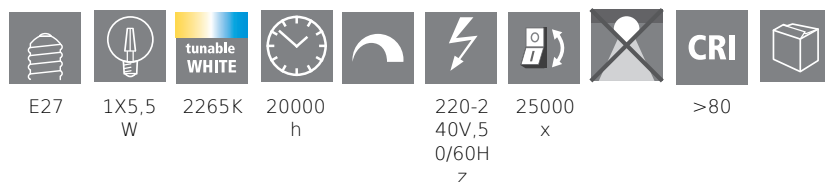

12243

LM_LED_E27 - V2

Техническая информация

Equivalent power (W)	33
Номинальный ток (mA)	47
Номинальный срок службы (ч)	20000
Расчетная мощность лампы (0,1 Вт)	5
Номинальный срок службы (ч)	20 000
item-number LED-board (1)	12243
Lighting Technology	LED
Directional Light source	No
Lamp cap (Socket)	E27
Mains light source	Yes
Connected light source	Yes
Colour-tunable light source	Yes
High luminance light source	No
Dimmable (bulb, board, stripe,...)	Yes
Energy consumption (kWh/1000h)	5
Rated useful lumen	360
Beam angle (°) - at measurement	360
Color temperature (K)	2200-6500
Nominal wattage (W)	4,90
Standby power (P sb, W)	0,50
Chromaticity coordinates x (1)	0,5044
Chromaticity coordinates y (1)	0,4173
Color rendering index (CRI)	80
Lamp survival factor @3000h	> = 90 %
Lumen maintenance factor @3000h % in decimal number	0,93
Flicker Metric / Pst LM	0,1
Stroboscopic Effect Metric / SVM	0,1

Информация о выключателе

Функция	упр- с пульта ДУ и приложения ССТ
Время запуска	30
Время нагрева до 60%	< 0,5 sec
Цикл переключения	25 000

Мы сохраняем за собой право на внесение технических изменений