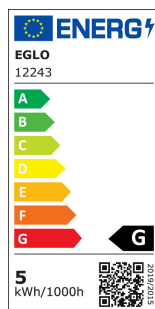

12243

LM_LED_E27 - V2

COMMISSION DELEGATED REGULATION (EU) 2019/2015
with regard to energy labelling of light sources

EGLO Leuchten GmbH, Heiligkreuz 22, 6136 Pill, AT

Общая информация

Trade mark	EGLO
Артикул	12243
Тип	источник света
Light colour Complete	TUNEABLE WHITE
Тип источника осв-я (1)	E27-LED-G80
кВт / 1000 ч	5
Штрих-код	9002759122430
Класс энергоэффективности	G

Размеры

Диаметр изделия (мм)	80
Длина изделия (мм)	120

Сведения об освещении

Допуск по цвету (LED, SDCM)	<6
-----------------------------	----

12243

LM_LED_E27 - V2

Техническая информация

Equivalent power (W)	33
Номинальный ток (mA)	47
Номинальный срок службы (ч)	20000
Расчетная мощность лампы (0,1 Вт)	5
Номинальный срок службы (ч)	20 000
item-number LED-board (1)	12243
Lighting Technology	LED
Directional Light source	No
Lamp cap (Socket)	E27
Mains light source	Yes
Connected light source	Yes
Colour-tunable light source	Yes
High luminance light source	No
Dimmable (bulb, board, stripe,...)	Yes
Energy consumption (kWh/1000h)	5
Rated useful lumen	360
Beam angle (°) - at measurement	360
Color temperature (K)	2200-6500
Nominal wattage (W)	4,90
Standby power (P sb, W)	0,50
Chromaticity coordinates x (1)	0,5044
Chromaticity coordinates y (1)	0,4173
Color rendering index (CRI)	80
Lamp survival factor @3000h	> = 90 %
Lumen maintenance factor @3000h % in decimal number	0,93
Flicker Metric / Pst LM	0,1
Stroboscopic Effect Metric / SVM	0,1