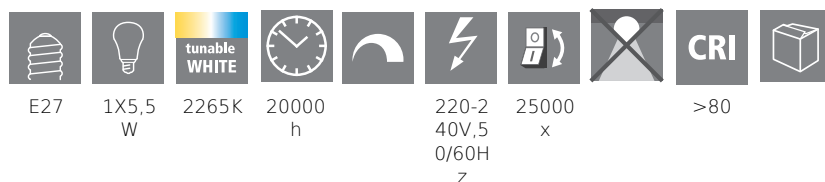

12241

LM_LED_E27 - V2

Техническая информация

Equivalent power (W)	33
Номинальный ток (mA)	47
Номинальный срок службы (ч)	20000
Расчетная мощность лампы (0,1 Вт)	5
Номинальный срок службы (ч)	20 000
item-number LED-board (1)	12241
Lighting Technology	LED
Directional Light source	No
Lamp cap (Socket)	E27
Mains light source	Yes
Connected light source	Yes
Colour-tunable light source	Yes
High luminance light source	No
Dimmable (bulb, board, stripe,...)	No
Energy consumption (kWh/1000h)	5
Rated useful lumen	360
Beam angle (°) - at measurement	360
Color temperature (K)	2200-6500
Nominal wattage (W)	4,90
Standby power (P sb, W)	0,50
Chromaticity coordinates x (1)	0,5044
Chromaticity coordinates y (1)	0,4173
Color rendering index (CRI)	80
Lamp survival factor @3000h	> = 90 %
Lumen maintenance factor @3000h % in decimal number	0,93
Flicker Metric / Pst LM	0,1
Stroboscopic Effect Metric / SVM	0,1

Информация о выключателе

Функция	упр- с пульта ДУ и приложения ССТ
Время запуска	30
Время нагрева до 60%	< 0,5 sec
Цикл переключения	25 000

Мы сохраняем за собой право на внесение технических изменений