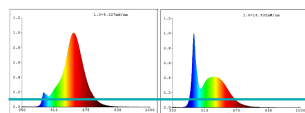

12241

LM_LED_E27 - V2

Техническая информация

Equivalent power (W)	33
Номинальный ток (mA)	47
Номинальный срок службы (ч)	20000
Расчетная мощность лампы (0,1 Вт)	5
Номинальный срок службы (ч)	20 000
item-number LED-board (1)	12241
Lighting Technology	LED
Directional Light source	No
Lamp cap (Socket)	E27
Mains light source	Yes
Connected light source	Yes
Colour-tunable light source	Yes
High luminance light source	No
Dimmable (bulb, board, stripe,...)	No
Energy consumption (kWh/1000h)	5
Rated useful lumen	360
Beam angle (°) - at measurement	360
Color temperature (K)	2200-6500
Nominal wattage (W)	4,90
Standby power (P sb, W)	0,50
Chromaticity coordinates x (1)	0,5044
Chromaticity coordinates y (1)	0,4173
Color rendering index (CRI)	80
Lamp survival factor @3000h	> = 90 %
Lumen maintenance factor @3000h % in decimal number	0,93
Flicker Metric / Pst LM	0,1
Stroboscopic Effect Metric / SVM	0,1

Информация о выключателе

Функция	упр- с пульта ДУ и приложения ССТ
Время запуска	30
Время нагрева до 60%	< 0,5 sec
Цикл переключения	25 000

Мы сохраняем за собой право на внесение технических изменений