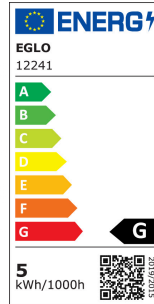

## LM\_LED\_E27 - V2

COMMISSION DELEGATED REGULATION (EU) 2019/2015  
with regard to energy labelling of light sources

EGLO Leuchten GmbH, Heiligkreuz 22, 6136 Pill, AT

### Общая информация

Trade mark	EGLO
Артикул	12241
Тип	источник света
Light colour Complete	TUNEABLE WHITE
Тип источника осв-я (1)	E27-LED-A60
кВт / 1000 ч	5
Штрих-код	9002759122416
Класс энергоэффективности	G

### Сведения об освещении

Допуск по цвету (LED, SDCM)	<6
-----------------------------	----

### Техническая информация

Equivalent power (W)	33
Номинальный ток (mA)	47
Номинальный срок службы (ч)	20000
Расчетная мощность лампы (0,1 Вт)	5
Номинальный срок службы (ч)	20 000
item-number LED-board (1)	12241
Lighting Technology	LED
Directional Light source	No
Lamp cap (Socket)	E27
Mains light source	Yes
Connected light source	Yes
Colour-tunable light source	Yes
High luminance light source	No
Dimmable (bulb, board, stripe,...)	No
Energy consumption (kWh/1000h)	5
Rated useful lumen	360
Beam angle (°) - at measurement	360
Color temperature (K)	2200-6500
Nominal wattage (W)	4,90
Standby power (P sb, W)	0,50
Chromaticity coordinates x (1)	0,5044
Chromaticity coordinates y (1)	0,4173
Color rendering index (CRI)	80
Lamp survival factor @3000h	> = 90 %
Lumen maintenance factor @3000h % in decimal number	0,93
Flicker Metric / Pst LM	0,1
Stroboscopic Effect Metric / SVM	0,1