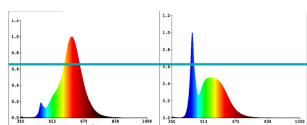

12237

LM_LED_E27 - V2

Техническая информация

Equivalent power (W)	60
Номинальный ток (mA)	50
Номинальный срок службы (ч)	20000
Расчетная мощность лампы (0,1 Вт)	6
Номинальный срок службы (ч)	20 000
item-number LED-board (1)	12237
Lighting Technology	LED
Directional Light source	No
Lamp cap (Socket)	E27
Mains light source	Yes
Connected light source	Yes
Colour-tunable light source	Yes
High luminance light source	No
Dimmable (bulb, board, stripe,...)	No
Energy consumption (kWh/1000h)	6
Rated useful lumen	806
Beam angle (°) - at measurement	360
Color temperature (K)	2200-6500
Nominal wattage (W)	6
Standby power (P sb, W)	0,50
Chromaticity coordinates x (1)	0,5056
Chromaticity coordinates y (1)	0,4152
Color rendering index (CRI)	80
Lamp survival factor @3000h	> = 90 %
Lumen maintenance factor @3000h % in decimal number	0,93
Displacement factor DF (PF)	0,50
Flicker Metric / Pst LM	0,1
Stroboscopic Effect Metric / SVM	0,1

Информация о выключателе

Функция	упр- с пульта ДУ и приложения ССТ
Время запуска	30
Время нагрева до 60%	< 0,5 sec
Цикл переключения	25 000

Мы сохраняем за собой право на внесение технических изменений