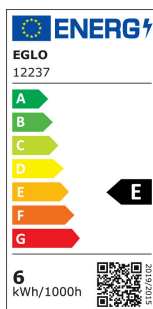

12237

LM_LED_E27 - V2

COMMISSION DELEGATED REGULATION (EU) 2019/2015
with regard to energy labelling of light sources

EGLO Leuchten GmbH, Heiligkreuz 22, 6136 Pill, AT

Общая информация

Trade mark	EGLO
Артикул	12237
Тип	источник света
Light colour Complete	TUNEABLE WHITE
Тип источника осв-я (1)	E27-LED-G80
кВт / 1000 ч	6
Штрих-код	9002759122379
Класс энергоэффективности	E

Размеры

Диаметр изделия (мм)	80
Длина изделия (мм)	120

Сведения об освещении

Допуск по цвету (LED, SDCM)	<6
-----------------------------	----

12237

LM_LED_E27 - V2

Техническая информация

Equivalent power (W)	60
Номинальный ток (mA)	50
Номинальный срок службы (ч)	20000
Расчетная мощность лампы (0,1 Вт)	6
Номинальный срок службы (ч)	20 000
item-number LED-board (1)	12237
Lighting Technology	LED
Directional Light source	No
Lamp cap (Socket)	E27
Mains light source	Yes
Connected light source	Yes
Colour-tunable light source	Yes
High luminance light source	No
Dimmable (bulb, board, stripe,...)	No
Energy consumption (kWh/1000h)	6
Rated useful lumen	806
Beam angle (°) - at measurement	360
Color temperature (K)	2200-6500
Nominal wattage (W)	6
Standby power (P sb, W)	0,50
Chromaticity coordinates x (1)	0,5056
Chromaticity coordinates y (1)	0,4152
Color rendering index (CRI)	80
Lamp survival factor @3000h	> = 90 %
Lumen maintenance factor @3000h % in decimal number	0,93
Displacement factor DF (PF)	0,50
Flicker Metric / Pst LM	0,1
Stroboscopic Effect Metric / SVM	0,1