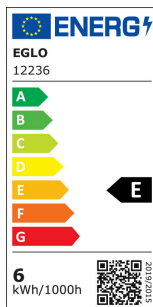

12236

LM_LED_E27 - V2

COMMISSION DELEGATED REGULATION (EU) 2019/2015
with regard to energy labelling of light sources

EGLO Leuchten GmbH, Heiligkreuz 22, 6136 Pill, AT

Общая информация

Trade mark	EGLO
Артикул	12236
Тип	источник света
Light colour Complete	TUNEABLE WHITE
Тип источника осв-я (1)	E27-LED-ST64
кВт / 1000 ч	6
Штрих-код	9002759122362
Класс энергоэффективности	E

Размеры

Диаметр изделия (мм)	64
Длина изделия (мм)	142

Сведения об освещении

Допуск по цвету (LED, SDCM)	<6
-----------------------------	----

12236**LM_LED_E27 - V2**

Техническая информация

Equivalent power (W)	60
Номинальный ток (mA)	50
Номинальный срок службы (ч)	20000
Расчетная мощность лампы (0,1 Вт)	6
Номинальный срок службы (ч)	20 000
item-number LED-board (1)	12236
Lighting Technology	LED
Directional Light source	No
Lamp cap (Socket)	E27
Mains light source	Yes
Connected light source	Yes
Colour-tunable light source	Yes
High luminance light source	No
Dimmable (bulb, board, stripe,...)	No
Energy consumption (kWh/1000h)	6
Rated useful lumen	806
Beam angle (°) - at measurement	360
Color temperature (K)	2200-6500
Nominal wattage (W)	6
Standby power (P sb, W)	0,50
Chromaticity coordinates x (1)	0,5056
Chromaticity coordinates y (1)	0,4152
Color rendering index (CRI)	80
Lamp survival factor @3000h	> = 90 %
Lumen maintenance factor @3000h % in decimal number	0,93
Displacement factor DF (PF)	0,50
Flicker Metric / Pst LM	0,1
Stroboscopic Effect Metric / SVM	0,1