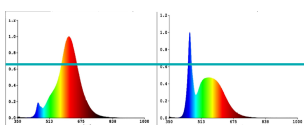

12236

LM_LED_E27 - V2

Техническая информация

Equivalent power (W)	60
Номинальный ток (mA)	50
Номинальный срок службы (ч)	20000
Расчетная мощность лампы (0,1 Вт)	6
Номинальный срок службы (ч)	20 000
item-number LED-board (1)	12236
Lighting Technology	LED
Directional Light source	No
Lamp cap (Socket)	E27
Mains light source	Yes
Connected light source	Yes
Colour-tunable light source	Yes
High luminance light source	No
Dimmable (bulb, board, stripe,...)	No
Energy consumption (kWh/1000h)	6
Rated useful lumen	806
Beam angle (°) - at measurement	360
Color temperature (K)	2200-6500
Nominal wattage (W)	6
Standby power (P sb, W)	0,50
Chromaticity coordinates x (1)	0,5056
Chromaticity coordinates y (1)	0,4152
Color rendering index (CRI)	80
Lamp survival factor @3000h	> = 90 %
Lumen maintenance factor @3000h % in decimal number	0,93
Displacement factor DF (PF)	0,50
Flicker Metric / Pst LM	0,1
Stroboscopic Effect Metric / SVM	0,1

Информация о выключателе

Функция	упр- с пульта ДУ и приложения CCT
Время запуска	30
Время нагрева до 60%	< 0,5 sec
Цикл переключения	25 000

Мы сохраняем за собой право на внесение технических изменений

2/2