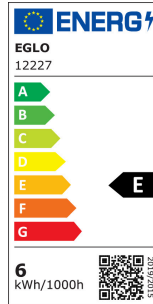

12227

LM_LED_E27 - V2

COMMISSION DELEGATED REGULATION (EU) 2019/2015
with regard to energy labelling of light sources

EGLO Leuchten GmbH, Heiligkreuz 22, 6136 Pill, AT

Общая информация

Trade mark	EGLO
Артикул	12227
Тип	источник света
Light colour Complete	WARM WHITE
Тип источника осв-я (1)	E27-LED-ST64
кВт / 1000 ч	6
Штрих-код	9002759122270
Класс энергоэффективности	E

Размеры

Диаметр изделия (мм)	64
Длина изделия (мм)	142

Сведения об освещении

Допуск по цвету (LED, SDCM)	<6
-----------------------------	----

12227

LM_LED_E27 - V2

Техническая информация

Equivalent power (W)	60
Номинальный ток (mA)	50
Номинальный срок службы (ч)	20000
Расчетная мощность лампы (0,1 Вт)	6
Номинальный срок службы (ч)	20 000
item-number LED-board (1)	12227
Lighting Technology	LED
Directional Light source	No
Lamp cap (Socket)	E27
Mains light source	Yes
Connected light source	Yes
Colour-tunable light source	No
High luminance light source	No
Dimmable (bulb, board, stripe,...)	No
Energy consumption (kWh/1000h)	6
Rated useful lumen	806
Beam angle (°) - at measurement	360
Color temperature (K)	2700
Nominal wattage (W)	6
Standby power (P sb, W)	0,50
Chromaticity coordinates x (1)	0,463
Chromaticity coordinates y (1)	0,42
Color rendering index (CRI)	80
Lamp survival factor @3000h	> = 90 %
Lumen maintenance factor @3000h % in decimal number	0,93
Displacement factor DF (PF)	0,50
Flicker Metric / Pst LM	0,1
Stroboscopic Effect Metric / SVM	0,1