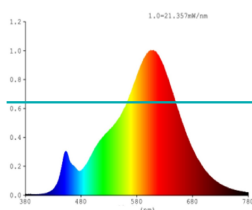

12227

LM_LED_E27 - V2

Техническая информация

Equivalent power (W)	60
Номинальный ток (mA)	50
Номинальный срок службы (ч)	20000
Расчетная мощность лампы (0,1 Вт)	6
Номинальный срок службы (ч)	20 000
item-number LED-board (1)	12227
Lighting Technology	LED
Directional Light source	No
Lamp cap (Socket)	E27
Mains light source	Yes
Connected light source	Yes
Colour-tunable light source	No
High luminance light source	No
Dimmable (bulb, board, stripe,...)	No
Energy consumption (kWh/1000h)	6
Rated useful lumen	806
Beam angle (°) - at measurement	360
Color temperature (K)	2700
Nominal wattage (W)	6
Standby power (P sb, W)	0,50
Chromaticity coordinates x (1)	0,463
Chromaticity coordinates y (1)	0,42
Color rendering index (CRI)	80
Lamp survival factor @3000h	> = 90 %
Lumen maintenance factor @3000h % in decimal number	0,93
Displacement factor DF (PF)	0,50
Flicker Metric / Pst LM	0,1
Stroboscopic Effect Metric / SVM	0,1

Информация о выключателе

Функция	упр- с пульта ДУ и приложения
Время запуска	30
Время нагрева до 60%	12
Цикл переключения	25 000

Мы сохраняем за собой право на внесение технических изменений