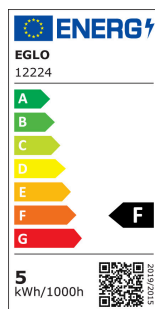

12224

LM_LED_E27 - V2

COMMISSION DELEGATED REGULATION (EU) 2019/2015
with regard to energy labelling of light sources

EGLO Leuchten GmbH, Heiligkreuz 22, 6136 Pill, AT

Общая информация

Trade mark	EGLO
Артикул	12224
Тип	источник света
Light colour Complete	WARM WHITE
Тип источника осв-я (1)	E27-LED-G95
кВт / 1000 ч	5
Штрих-код	9002759122249
Класс энергоэффективности	F

Размеры

Диаметр изделия (мм)	95
Длина изделия (мм)	140

Сведения об освещении

Допуск по цвету (LED, SDCM)	<6
-----------------------------	----

12224

LM_LED_E27 - V2

Техническая информация

Equivalent power (W)	42
Номинальный ток (mA)	47
Номинальный срок службы (ч)	20000
Расчетная мощность лампы (0,1 Вт)	5
Номинальный срок службы (ч)	20 000
item-number LED-board (1)	12224
Lighting Technology	LED
Directional Light source	No
Lamp cap (Socket)	E27
Mains light source	Yes
Connected light source	Yes
Colour-tunable light source	No
High luminance light source	No
Dimmable (bulb, board, stripe,...)	No
Energy consumption (kWh/1000h)	5
Rated useful lumen	500
Beam angle (°) - at measurement	360
Color temperature (K)	2200
Nominal wattage (W)	4,90
Standby power (P sb, W)	0,50
Chromaticity coordinates x (1)	0,5056
Chromaticity coordinates y (1)	0,4152
Color rendering index (CRI)	80
Lamp survival factor @3000h	> = 90 %
Lumen maintenance factor @3000h % in decimal number	0,93
Flicker Metric / Pst LM	0,1
Stroboscopic Effect Metric / SVM	0,1

Информация о выключателе

Функция	упр- с пульта ДУ и приложения
Время запуска	30
Время нагрева до 60%	12
Цикл переключения	25 000

								
E27	1x5,5 W	warm WHITE 2200K	20000 h		220-2 40V,5 0/60H Z	25000 x	>80	