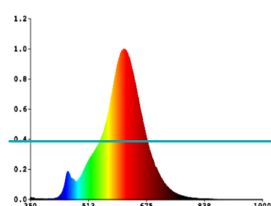

12224

LM_LED_E27 - V2

Техническая информация

Equivalent power (W)	42
Номинальный ток (mA)	47
Номинальный срок службы (ч)	20000
Расчетная мощность лампы (0,1 Вт)	5
Номинальный срок службы (ч)	20 000
item-number LED-board (1)	12224
Lighting Technology	LED
Directional Light source	No
Lamp cap (Socket)	E27
Mains light source	Yes
Connected light source	Yes
Colour-tunable light source	No
High luminance light source	No
Dimmable (bulb, board, stripe,...)	No
Energy consumption (kWh/1000h)	5
Rated useful lumen	500
Beam angle (°) - at measurement	360
Color temperature (K)	2200
Nominal wattage (W)	4,90
Standby power (P sb, W)	0,50
Chromaticity coordinates x (1)	0,5056
Chromaticity coordinates y (1)	0,4152
Color rendering index (CRI)	80
Lamp survival factor @3000h	> = 90 %
Lumen maintenance factor @3000h % in decimal number	0,93
Flicker Metric / Pst LM	0,1
Stroboscopic Effect Metric / SVM	0,1

Информация о выключателе

Функция	упр- с пульта ДУ и приложения
Время запуска	30
Время нагрева до 60%	12
Цикл переключения	25 000

E27	1x5,5 W	warm WHITE 2200K	20000 h		220-2 40V,5 0/60H Z	25000 x	>80	

Мы сохраняем за собой право на внесение технических изменений