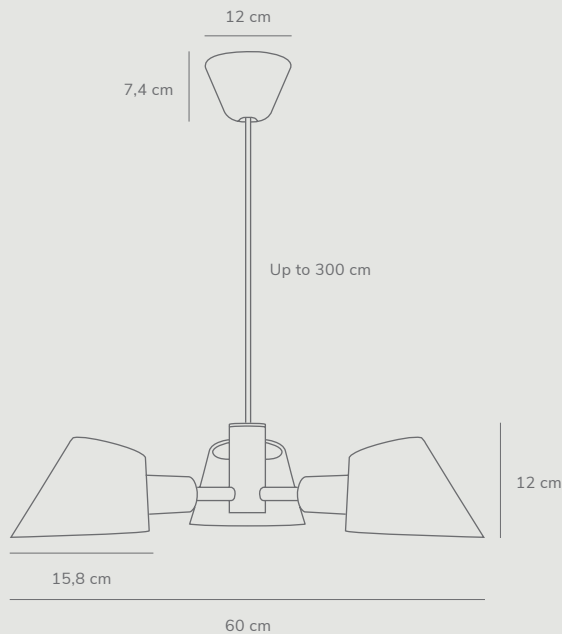

## Stay™ by Maria Berntsen

- Masterbox** Qty 3
- Size** H: 12 cm, Ø: 60 cm, Shade Ø: 15,8 cm
- Material** Aluminium/Metal
- IP Class** IP20, Class 2
- Cable** Textile cable: Black/Grey 300 cm non replaceable
- Canopy** Color: Black/Grey, Material: Plastic  
Ø: 12 cm, H: 7,4 cm
- Light source** E27, Max. 28W, Excl. light source,  
Dimmable with compatible bulb and wall switch

## Stay™ Long Wall by Maria Berntsen

- Masterbox** Qty 2
- Size** H: 54,5 cm, D: 72,3 cm, Shade Ø: 15 cm,  
Pipe Ø: 1,57 cm, Base mount: Ø10 cm  
Base Ø: 10 cm
- Material** Metal/Aluminium - Metal
- IP Class** IP20, Class 2
- Cable** Textile cable: Black/Grey 180 cm replaceable  
Switch on fixture
- Light source** E27, Max. 60W, Excl. light source,