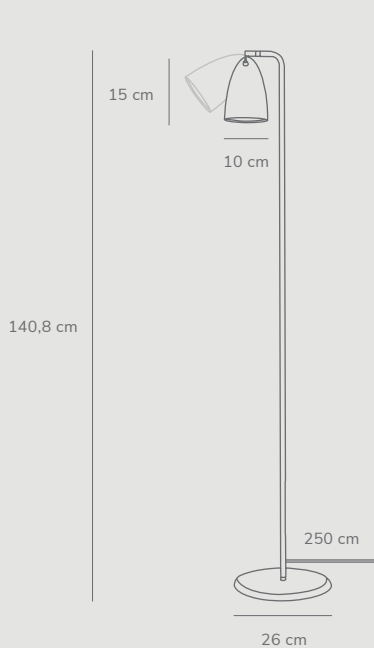

Black
2020644003

Nexus by Bønnelycke mdd

Masterbox	Qty 2
Size	H: 140,8 cm, Shade Ø: 10 cm, Pipe Ø: 12,7 cm, Base Ø: 26 cm, Tilt angle: 90°
Material	Metal/Plastic
IP Class	IP20, Class 2
Cable	Textile cable: White/Black 250 cm
Light source	GU10, Max. 6W, Excl. light source

Spider by Bønnelycke mdd

Masterbox	Qty 2
Size	H: 47,5 cm, Shade Ø: 27,5 cm
Material	Metal
IP Class	IP20, Class 2
Cable	Textile cable: Black 300 cm non replaceable
Canopy	Color: Black, Material: Plastic Ø: 11,5 cm, H: 8,2 cm
Light source	GU10, Max. 8W, Incl. 4X1.5W LED, Lumen 4X480, Kelvin 2700, Life hours 20.000, RA 80, Dimmable Light source energy class A+