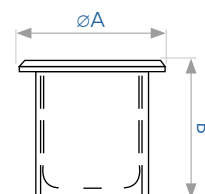

Світильник садово-парковий Ground 001

Код замовлення	Потужність	Колірна температура світла	Світловий потік	Еквівалент лампи галогенної	Розміри АхВхС, мм
90012935	3x1 Вт	5000 К ○	300 Лм	≈ 50 Вт	92x92x370

Світильник садово-парковий Ground 016

Код замовлення	Потужність	Колірна температура світла	Світловий потік	Еквівалент лампи галогенної	Розміри ∅ А х В, мм
90014246	3x1 Вт	5000 К ○	300 Лм	≈ 50 Вт	110 x 110

Світильник для басейна WGL 031

Код замовлення	Потужність	Колірна температура світла	Світловий потік	Еквівалент лампи галогенної	Розміри ∅ А х В, мм
90011350	3x1 Вт	5000 К ○	300 Лм	≈ 50 Вт	80 x 110