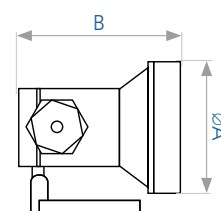

Світильник садово-парковий Ground 001

Код замовлення	Потужність	Колірна температура світла	Світловий потік	Еквівалент лампи галогенної	Розміри АхВхС, мм
90012935	3x1 Вт	5000 К ○	300 Лм	≈ 50 Вт	92x92x370

Світильник садово-парковий Ground 016

Код замовлення	Потужність	Колірна температура світла	Світловий потік	Еквівалент лампи галогенної	Розміри ∅ А х В, мм
90014246	3x1 Вт	5000 К ○	300 Лм	≈ 50 Вт	110 x 110

Світильник для басейна WGL 031

Код замовлення	Потужність	Колірна температура світла	Світловий потік	Еквівалент лампи галогенної	Розміри ∅ А х В, мм
90011350	3x1 Вт	5000 К ○	300 Лм	≈ 50 Вт	80 x 110