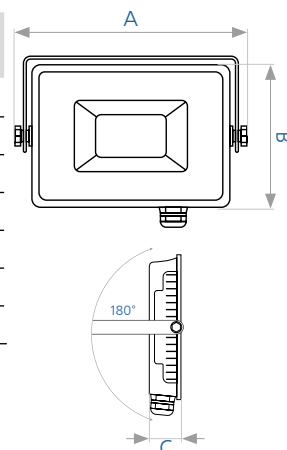

## Прожектор FMI 10 LED

Код замовлення	Потужність	Колірна температура світла	Світловий потік	Еквівалент лампи галогенної	Розміри АхВхС, мм	Кількість в ящику
90015133	10 Вт	6500 К	800 Лм	≈ 60 Вт	115x108x26	20 шт.
90008734	20 Вт	6500 К	1600 Лм	≈ 100 Вт	153x132x27	20 шт.
90008736	30 Вт	6500 К	2400 Лм	≈ 200 Вт	178x152x28	20 шт.
90008738	50 Вт	6500 К	4000 Лм	≈ 300 Вт	223x188x28	10 шт.
90008739	100 Вт	6500 К	8000 Лм	≈ 1000 Вт	291x240x30	4 шт.
90008740	150 Вт	6500 К	12 000 Лм	≈ 1500 Вт	404x322x52	2 шт.
90008741	200 Вт	6500 К	16 000 Лм	≈ 2000 Вт	439x346x56	2 шт.

## Прожектор FMI 10S LED з сенсором руху

Код замовлення	Потужність	Колірна температура світла	Світловий потік	Еквівалент лампи галогенної	Розміри АхВхС, мм	Кількість в ящику
90008735	20 Вт	6500 К	1600 Лм	≈ 100 Вт	153x178x54	20 шт.
90008737	30 Вт	6500 К	2400 Лм	≈ 200 Вт	178x198x55	20 шт.