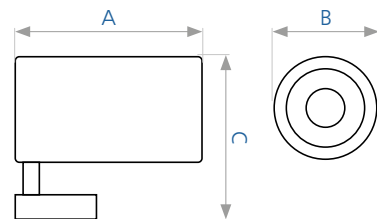

Прожектор трековий TL04

Код замовлення	Потужність	Колір	Колірна температура світла	Світловий потік	Кут розсіювання	Розміри АхВхС, мм
90015876	10 Вт	білий	4000 К	800 Лм	24°	130x50x125
90015877	10 Вт	чорний	4000 К	800 Лм	24°	130x50x125
90015878	20 Вт	білий	4000 К	1600 Лм	24°	156x66x140
90015879	20 Вт	чорний	4000 К	1600 Лм	24°	156x66x140
90015882	20 Вт	білий	4000 К	1600 Лм	36°	156x66x140
90015883	20 Вт	чорний	4000 К	1600 Лм	36°	156x66x140
90015880	30 Вт	білий	4000 К	2400 Лм	24°	180x77x160
90015881	30 Вт	чорний	4000 К	2400 Лм	24°	180x77x160
90015884	30 Вт	білий	4000 К	2400 Лм	36°	180x77x160
90015885	30 Вт	чорний	4000 К	2400 Лм	36°	180x77x160

Прожектор трековий TL07

Код замовлення	Потужність	Колір	Колірна температура світла	Світловий потік	Кут розсіювання	Розміри АхВхС, мм
90015822	10 Вт	білий	4000 К	800 Лм	36°	138x58x125
90015738	10 Вт	чорний	4000 К	800 Лм	36°	138x58x125
90015872	20 Вт	білий	4000 К	1600 Лм	36°	138x78x150
90015873	20 Вт	чорний	4000 К	1600 Лм	36°	138x78x150
90015874	30 Вт	білий	4000 К	2400 Лм	36°	138x89x160
90015875	30 Вт	чорний	4000 К	2400 Лм	36°	138x89x160

Шинопровід 1-фазний 2TR01, 2TR02

Код замовлення	Довжина	Колір	Розміри АхВхС*, мм	Кількість в ящику
90015804	1 м	білий	1000x34x19,5	20 шт.
90015739	1 м	чорний	1000x34x19,5	20 шт.
90015806	2 м	білий	2000x34x19,5	20 шт.
90015805	2 м	чорний	2000x34x19,5	20 шт.

Конектор для 1-фазного шинопровода 2IC, 2LC, 2TC, 2XC

Код замовлення	Тип конектора	Колір	Розміри АхВхС*, мм	Кількість в ящику
90015812	прямий	білий	80x35x20	200 шт.
90015807	прямий	чорний	80x35x20	200 шт.
90015814	L-образний	білий	70x70x20	200 шт.
90015813	L-образний	чорний	70x70x20	200 шт.
90015816	T-образний	білий	107x72x18	100 шт.
90015815	T-образний	чорний	107x72x18	100 шт.
90015819	X-образний	білий	107x107x18	100 шт.
90015818	X-образний	чорний	107x107x18	100 шт.