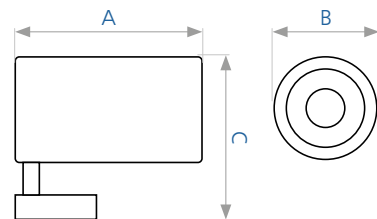

Прожектор трековий TL04

Код замовлення	Потужність	Колір	Колірна температура світла	Світловий потік	Кут розсіювання	Розміри АхВхС, мм
90015876	10 Вт	білий	4000 К	800 Лм	24°	130x50x125
90015877	10 Вт	чорний	4000 К	800 Лм	24°	130x50x125
90015878	20 Вт	білий	4000 К	1600 Лм	24°	156x66x140
90015879	20 Вт	чорний	4000 К	1600 Лм	24°	156x66x140
90015882	20 Вт	білий	4000 К	1600 Лм	36°	156x66x140
90015883	20 Вт	чорний	4000 К	1600 Лм	36°	156x66x140
90015880	30 Вт	білий	4000 К	2400 Лм	24°	180x77x160
90015881	30 Вт	чорний	4000 К	2400 Лм	24°	180x77x160
90015884	30 Вт	білий	4000 К	2400 Лм	36°	180x77x160
90015885	30 Вт	чорний	4000 К	2400 Лм	36°	180x77x160

Прожектор трековий TL07

Код замовлення	Потужність	Колір	Колірна температура світла	Світловий потік	Кут розсіювання	Розміри АхВхС, мм
90015822	10 Вт	білий	4000 К	800 Лм	36°	138x58x125
90015738	10 Вт	чорний	4000 К	800 Лм	36°	138x58x125
90015872	20 Вт	білий	4000 К	1600 Лм	36°	138x78x150
90015873	20 Вт	чорний	4000 К	1600 Лм	36°	138x78x150
90015874	30 Вт	білий	4000 К	2400 Лм	36°	138x89x160
90015875	30 Вт	чорний	4000 К	2400 Лм	36°	138x89x160

Шинопровід 1-фазний 2TR01, 2TR02

Код замовлення	Довжина	Колір	Розміри АхВхС*, мм	Кількість в ящику
90015804	1 м	білий	1000x34x19,5	20 шт.
90015739	1 м	чорний	1000x34x19,5	20 шт.
90015806	2 м	білий	2000x34x19,5	20 шт.
90015805	2 м	чорний	2000x34x19,5	20 шт.

Конектор для 1-фазного шинопровода 2IC, 2LC, 2TC, 2XC

Код замовлення	Тип конектора	Колір	Розміри АхВхС*, мм	Кількість в ящику
90015812	прямий	білий	80x35x20	200 шт.
90015807	прямий	чорний	80x35x20	200 шт.
90015814	L-образний	білий	70x70x20	200 шт.
90015813	L-образний	чорний	70x70x20	200 шт.
90015816	T-образний	білий	107x72x18	100 шт.
90015815	T-образний	чорний	107x72x18	100 шт.
90015819	X-образний	білий	107x107x18	100 шт.
90015818	X-образний	чорний	107x107x18	100 шт.