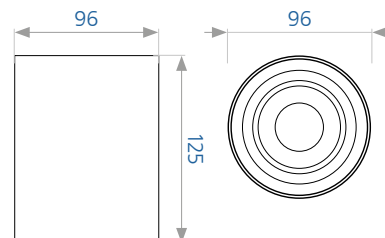

LDL-41 накладний

Код замовлення	Джерело світла	Максимальна потужність	Цоколь	Колір	Матеріал
90015916	лампа	35 Вт	GU10	білий	алюміній
90015917	світлодіодна	35 Вт	GU10	чорний