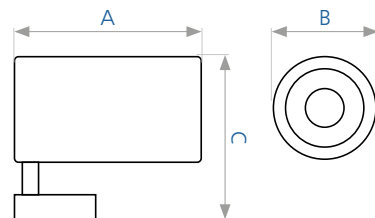

TL02S накладний

Код замовлення	Потужність	Колір	Колірна температура світла	Світловий потік	Розміри АхВхС, мм
90015886	10 Вт	білий	4000 К	800 Лм	138x58x120
90015887	10 Вт	чорний	4000 К	800 Лм	138x58x120
90015900	20 Вт	білий	4000 К	1600 Лм	138x78x140
90015901	20 Вт	чорний	4000 К	1600 Лм	138x78x140
90015902	30 Вт	білий	4000 К	2400 Лм	138x89x150
90015903	30 Вт	чорний	4000 К	2400 Лм	138x89x150

LDL-38 накладний

Код замовлення	Джерело світла	Максимальна потужність	Цоколь	Колір	Матеріал
90015914	лампа	35 Вт	GU10	білий	алюміній
90015915	світлодіодна	35 Вт	GU10	чорний	

Лампа до комплекту не входить