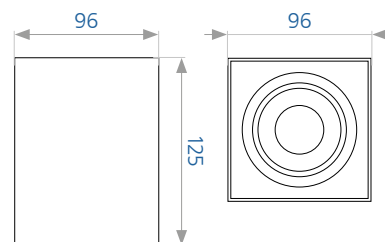

TL02S накладний

Код замовлення	Потужність	Колір	Колірна температура світла	Світловий потік	Розміри АхВхС, мм
90015886	10 Вт	білий	4000 К	800 Лм	138x58x120
90015887	10 Вт	чорний	4000 К	800 Лм	138x58x120
90015900	20 Вт	білий	4000 К	1600 Лм	138x78x140
90015901	20 Вт	чорний	4000 К	1600 Лм	138x78x140
90015902	30 Вт	білий	4000 К	2400 Лм	138x89x150
90015903	30 Вт	чорний	4000 К	2400 Лм	138x89x150

LDL-38 накладний

Код замовлення	Джерело світла	Максимальна потужність	Цоколь	Колір	Матеріал
90015914	лампа	35 Вт	GU10	білий	алюміній
90015915	світлодіодна	35 Вт	GU10	чорний	

Лампа до комплекту не входить

LDL-41 накладний

Код замовлення	Джерело світла	Максимальна потужність	Цоколь	Колір	Матеріал
90015916	лампа	35 Вт	GU10	білий	алюміній
90015917	світлодіодна	35 Вт	GU10	чорний	

Лампа до комплекту не входить