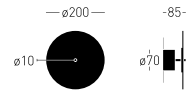

>90°

Seria RA Mini

KINKIET

Ra Mini to oprawa przeznaczona do montażu na suficie bądź na ścianie. Można stosować ją pojedynczo lub w grupie. Oprawy świecą światłem pośrednim, oświetlając przestrzeń miękko i nastrojowo. Każda zmiana ustawienia talerza wpływa na kierunek padającego światła.