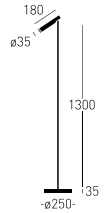

WYBRANY MODEL

Flask SN**CZARNY RAL 9005****INDEX**

49.7114.17C.002

ŹRÓDŁO ŚWIATŁA

SLED 6,5 W

IP

IP20

ZASILANIE

230 V 50 Hz

BARWA ŚWIATŁA4000 K CRI \geq 97**WAGA**

2,50 kg

ŚCIEMNIANIE

NIE

STRUMIEŃ

603 LM

KĄT ŚWIECENIA

15 - 40°

Seria Flask

STOJĄCA

Flask to seria minimalistycznych reflektorów wyposażona w wysokiej jakości zintegrowane źródło światła LED. Prosta forma reflektora idealnie sprawdzi się w nowoczesnych wnętrzach. Oprawa stojąca Flask charakteryzuje się subtelną formą i soczewką pozwalającą na regulowanie kąta świecenia między 15 a 40 stopni. Dzięki technologii Touch Dim oprawa może być ściemniana. Za pomocą przycisku, który znajduje się na przewodzie możemy regulować natężenie światła w zakresie 10-100% i stworzyć nastrój dostosowany do potrzeb.