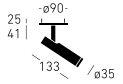

350 mA DC

**NIEZBĘDNE AKCESORIA**

Zasilacz DC

**BARWA ŚWIATŁA**4000 K CRI $\geq$  95**WAGA**

0,80 kg

**ŚCIEMNIANIE**

OPCJONALNIE

**STRUMIEŃ**

612 LM

**KĄT ŚWIECENIA**

15 - 40°

**OTWÓR****MONTAŻOWY**

74 mm, h = 75 mm