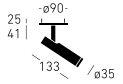

570 LM

ZASILANIE

350 mA DC

KĄT ŚWIECENIA

15 - 40°

NIEZBĘDNE AKCESORIA

Zasilacz DC

OTWÓR

MONTAŻOWY

74 mm, h = 75 mm

Seria Flask R IN

WPUSZCZANA

Flask to seria minimalistycznych reflektorów wyposażona w wysokiej jakości zintegrowane źródło światła LED. NOWA prosta forma reflektora idealnie sprawdzi się w nowoczesnych wnętrzach.