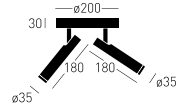

Seria Maia ON

REFLEKTOR

Maia ON to oprawa natynkowa projektu BUCK.STUDIO. Dostępna w wersji na jedno lub dwa źródła światła. Smukła forma i subtelna prostota reflektora dyskretnie zaznaczają jego obecność w pomieszczeniu. Wysokiej jakości zintegrowane, energooszczędne źródło LED oświetla wnętrze naturalnymi kolorami. Szklana soczewka pozwala na regulację kąta świecenia w zakresie do 8° do 40°.

Oświetlenie podstawowe, uzupełniające, punktowe. Świetnie sprawdzą się w lokalach użytkowych takich jak kluby, galerie, hotele, ale także jako oświetlenie biura i domu.

DO POBRANIA :

[3D Maia ON](#)

[Instrukcje montażu Maia ON](#)

[Deklaracja CE Maia ON](#)

[Warunki i ograniczenia gwarancji](#)