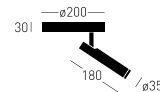

Seria Maia ON

REFLEKTOR

Maia ON to oprawa natynkowa projektu BUCK.STUDIO. Dostępna w wersji na jedno lub dwa źródła światła. Smukła forma i subtelna prostota reflektora dyskretnie zaznaczają jego obecność w pomieszczeniu. Wysokiej jakości zintegrowane, energooszczędne źródło LED oświetla wnętrze naturalnymi kolorami. Szklana soczewka pozwala na regulację kąta świecenia w zakresie do 8° do 40°.

Oświetlenie podstawowe, uzupełniające, punktowe. Świetnie sprawdzą się w lokalach użytkowych takich jak kluby, galerie, hotele, ale także jako oświetlenie biura i domu.

DO POBRANIA :

[3D Maia ON](#)

[Instrukcje montażu Maia ON](#)

[Deklaracja CE Maia ON](#)

[Warunki i ograniczenia gwarancji](#)