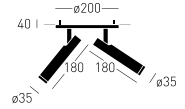

2X590 LM

KĄT ŚWIECENIA

15 - 40°

OTWÓR**MONTAŻOWY**

145/160mm, h=60mm

**ILOŚĆ PUNKTÓW****ŚWIETLNYCH**

2

Seria Maia IN