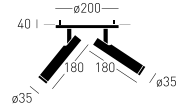

ŚCIEMNIANIE

OPCJONALNIE

STRUMIEŃ

2X547 LM

KĄT ŚWIECENIA

15 - 40°

OTWÓR

MONTAŻOWY

145/160mm, h=60mm

Seria Maia IN

WPUSZCZANA

Maia IN to oprawa wpuszczana projektu BUCK.STUDIO. Występuje w dwóch wersjach: na jedno lub dwa źródła światła. Smukła forma i subtelna prostota sprawiają, że podoba się każdemu, kto ceni subtelny design. Reflektor dyskretnie zaznacza swoją obecność w pomieszczeniach. Wysokiej jakości zintegrowane, energooszczędne źródło LED oświetla wnętrze naturalnym światłem. Szklana soczewka pozwala na regulację kąta świecenia w zakresie pomiędzy 8° a 40°.