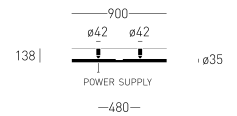

Seria Backlight K

KINKIET

Kinkiet Backlight daje bardzo ciekawy efekt oświetleniowy przy prostej, czystej formie. Światło odbite nie dominuje we wnętrzu, jednocześnie rozświetlając je przyjemną dla oczu poświatą. Oprawa sprawdza się doskonale jako oświetlenie ozdobne lub podświetlenie obrazu.

DO POBRANIA :

[3D Backlight K](#)

[Deklaracja CE Backlight K](#)

[Instrukcje montażu Backlight K](#)

[Warunki i ograniczenia gwarancji](#)

Oświetlenie pośrednie. Świetnie sprawdzi się w lokalach użytkowych takich jak kluby, galerie, hotele, ale także jako oświetlenie biura i domu.