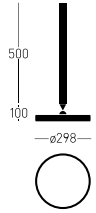

Seria Myco ON

REFLEKTOR

Seria Myco to różny sposób świecenia w ramach jednej rodziny lamp. Połączenie światła skupionego oraz rozproszonego z możliwością wyboru przeston. Dzięki zróżnicowanym kształtom lamp można puścić wodze fantazji i zbudować niepowtarzalny charakter wnętrza.

Oświetlenie typu ogólne i reflektorowe.

Świetnie sprawdzą się w hotelach, galeriach sztuki, muzeach czy restauracjach, ale także w przestrzeni mieszkalnej.

DO POBRANIA :

[3D Myco ON](#)

[Instrukcje montażu Myco ON](#)

[Deklaracja CE Myco ON](#)

[Warunki i ograniczenia gwarancji](#)