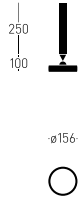

Seria Myco ON

REFLEKTOR

Seria Myco to różny sposób świecenia w ramach jednej rodziny lamp. Połączenie światła skupionego oraz rozproszonego z możliwością wyboru przeston. Dzięki zróżnicowanym kształtom lamp można puścić wodze fantazji i zbudować niepowtarzalny charakter wnętrza.

Oświetlenie typu ogólne i reflektorowe.
Świetnie sprawdzą się w hotelach, galeriach sztuki, muzeach czy restauracjach, ale także w przestrzeni mieszkalnej.

DO POBRANIA :

[3D Myco ON](#)

[Instrukcje montażu Myco ON](#)

[Deklaracja CE Myco ON](#)

[Warunki i ograniczenia gwarancji](#)