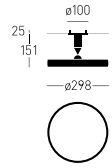

OTWÓR

MONTAŻOWY

65 mm, h=60

Seria Myco IN

WPUSZCZANA

Jedna rodzina lamp – różny sposób świecenia, tak najprościej można scharakteryzować serię Myco IN. Połączenie światła skupionego, rozproszonego z zaletą reflektorów. Różne wielkości lamp i różne sposoby świecenia pomagają w budowaniu klimatu wnętrza. Wyjątkowo proste w instalacji.

Oświetlenie typu ogólnego i reflektorowego.
Świetnie sprawdzą się w hotelach, galeriach sztuki,
muzeach czy restauracjach.

DO POBRANIA :

[3D Myco IN](#)

[Deklaracja CE Myco IN](#)

[Instrukcje montażu Myco IN](#)

[Warunki i ograniczenia gwarancji](#)