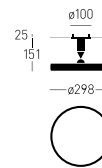

1855/3360 LM

KĄT ŚWIECENIA

>90°

OTWÓR**MONTAŻOWY**

65 mm, h=60

Seria Myco IN

WPUSZCZANA

Jedna rodzina lamp – różny sposób świecenia, tak najprościej można scharakteryzować serię Myco IN. Połączenie światła skupionego, rozproszonego z zaletą reflektorów. Różne wielkości lamp i różne sposoby świecenia pomagają w budowaniu klimatu wnętrza. Wyjątkowo proste w instalacji.