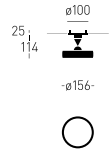

&gt;90°

**NIEZBĘDNE AKCESORIA**

Zasilacz DC

**OTWÓR****MONTAŻOWY**

65 mm, h=60