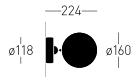

KĄT ŚWIECENIA

>90°

Seria Myco K

KINKIET

Myco K to różny sposób świecenia w ramach jednej rodziny lamp. Połączenie światła skupionego, rozproszonego z zaletą reflektorów. Dzięki zróżnicowanym kształtom lamp można puścić wodze fantazji i zbudować niepowtarzalny charakter wnętrza. Stanowią uniwersalne rozwiązanie, które sprawdzi się zarówno jako lampka nocna, jak i oświetlenie lustra czy ciągu komunikacyjnego.

Oświetlenie podstawowe, uzupełniające, punktowe. Świetnie sprawdzą się w lokalach użytkowych takich jak kluby, galerie, hotele, ale także jako oświetlenie biura i domu.

DO POBRANIA :

[3D Myco K](#)

[Instrukcje montażu Myco K](#)

[Deklaracja CE Myco K](#)

[Warunki i ograniczenia gwarancji](#)