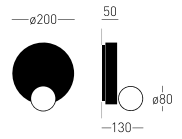

Seria Firefly K

KINKIET

Seria Firefly to najnowszy projekt wrocławskiego studia MIXD. Nazwa nawiązuje do „świecących” owadów – świetlików, które dodają czaru lipcowym nocom. Lamy z tej serii nie tylko przypominają kształtem magiczne świetliki – mają bardzo elegancki aluminiowy korpus, wykończony delikatnym szklanym kloszem – lecz podobnie jak one oferują wyjątkowe, nastrojowe światło. Lamy z serii Firefly dostępne są w formie kinkieta, lamy stojącej i lamy wiszącej.

Firefly K to oświetlenie podstawowe i uzupełniające, które doskonale sprawdzi się w miejscach takich, jak kluby, galerie, hotele, a także biura i domy.

DO POBRANIA :

[3D Firefly K](#)

[Instrukcja montażu Firefly K](#)

[Deklaracja CE Firefly](#)

[Warunki i ograniczenia gwarancji](#)