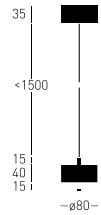

WYBRANY MODEL

Otel C Z SN TRIAC**BIAŁY RAL 9010****BARWA ŚWIATŁA**
4000 K CRI ≥ 97**INDEX**
25.4109.A3C.003**WAGA**
0,70 kg**ŹRÓDŁO ŚWIATŁA**
SLED 7.2 W**ŚCIEMNIANIE**
RC TRIAC**IP**
IP20**STRUMIEŃ**
669 LM**ZASILANIE**
230 V 50 Hz**KĄT ŚWIECENIA**
60°