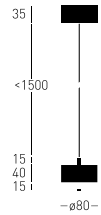

WYBRANY MODEL

Otel C Z SN TRIAC

CZARNY RAL 9005

BARWA ŚWIATŁA
4000 K CRI \geq 97INDEX
25.4109.A3C.002WAGA
0,70 kgŹRÓDŁO ŚWIATŁA
SLED 7.2 WŚCIEMNIANIE
RC TRIACIP
IP20STRUMIEŃ
669 LMZASILANIE
230 V 50 HzKĄT ŚWIECENIA
60°