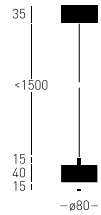

WYBRANY MODEL

**Otel C Z SNW TRIAC**

CZARNY RAL 9005

BARWA ŚWIATŁA  
3000 K CRI $\geq$  97INDEX  
25.4109.A3B.002WAGA  
0,70 kgŹRÓDŁO ŚWIATŁA  
SLED 7.2 WŚCIEMNIANIE  
RC TRIACIP  
IP20STRUMIEŃ  
624 LMZASILANIE  
230 V 50 HzKĄT ŚWIECENIA  
60°