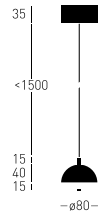

Seria Otel Z

ZWIESZANA

Otel Z to stworzona przez Buck.Studio seria minimalistycznych opraw oświetleniowych zaprojektowana na bazie brył obrotowych: stożka, kuli oraz walca, które są podstawowym elementem kolekcji oraz jej znakiem rozpoznawczym.

Otel Z to seria opraw zwieszanych, które dają światło ogólne. Seria idealnie sprawdzi się w hotelach, restauracjach, sklepach, galeriach, a także we wnętrzach prywatnych.

DO POBRANIA :

[Instrukcje montażu Otel Z](#)

[Otel Z 3D](#)

[Warunki i ograniczenia gwarancji](#)

[Deklaracja CE Otel Z](#)