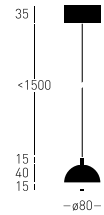

WYBRANY MODEL

Otel B Z SN TRIAC

CZARNY RAL 9005

BARWA ŚWIATŁA
4000 K CRI ≥ 97INDEX
25.4108.A3C.002WAGA
0,70 kgŹRÓDŁO ŚWIATŁA
SLED 7.2 WŚCIEMNIANIE
RC TRIACIP
IP20STRUMIEŃ
669 LMZASILANIE
230 V 50 HzKĄT ŚWIECENIA
60°