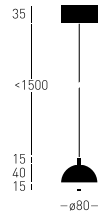

WYBRANY MODEL

**Otel B Z SNW TRIAC****BIAŁY RAL 9010****BARWA ŚWIATŁA**  
3000 K CRI ≥ 97**INDEX**  
25.4108.A3B.003**WAGA**  
0,70 kg**ŹRÓDŁO ŚWIATŁA**  
SLED 7.2 W**ŚCIEMNIANIE**  
RC TRIAC**IP**  
IP20**STRUMIEŃ**  
624 LM**ZASILANIE**  
230 V 50 Hz**KĄT ŚWIECENIA**  
60°