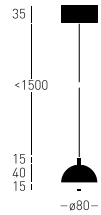

WYBRANY MODEL

Otel B Z SNW TRIAC

CZARNY RAL 9005

BARWA ŚWIATŁA
3000 K CRI ≥ 97INDEX
25.4108.A3B.002WAGA
0,70 kgŹRÓDŁO ŚWIATŁA
SLED 7.2 WŚCIEMNIANIE
RC TRIACIP
IP20STRUMIEŃ
624 LMZASILANIE
230 V 50 HzKĄT ŚWIECENIA
60°