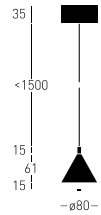

WYBRANY MODEL

**Otel A Z SN TRIAC****BIAŁY RAL 9010****BARWA ŚWIATŁA**  
4000 K CRI ≥ 97**INDEX**  
25.4107.A3C.003**WAGA**  
0,70 kg**ŹRÓDŁO ŚWIATŁA**  
SLED 7.2 W**ŚCIEMNIANIE**  
RC TRIAC**IP**  
IP20**STRUMIEŃ**  
669 LM**ZASILANIE**  
230 V 50 Hz**KĄT ŚWIECENIA**  
60°