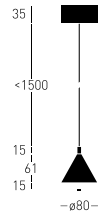

WYBRANY MODEL

Otel A Z SN TRIAC

CZARNY RAL 9005

BARWA ŚWIATŁA
4000 K CRI ≥ 97INDEX
25.4107.A3C.002WAGA
0,70 kgŹRÓDŁO ŚWIATŁA
SLED 7.2 WŚCIEMNIANIE
RC TRIACIP
IP20STRUMIEŃ
669 LMZASILANIE
230 V 50 HzKĄT ŚWIECENIA
60°