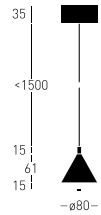

WYBRANY MODEL

Otel A Z SNW TRIAC**BIAŁY RAL 9010****BARWA ŚWIATŁA**
3000 K CRI ≥ 97**INDEX**
25.4107.A3B.003**WAGA**
0,70 kg**ŹRÓDŁO ŚWIATŁA**
SLED 7.2 W**ŚCIEMNIANIE**
RC TRIAC**IP**
IP20**STRUMIEŃ**
624 LM**ZASILANIE**
230 V 50 Hz**KĄT ŚWIECENIA**
60°