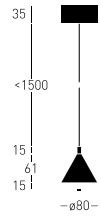

Seria Otel Z

ZWIESZANA

Otel Z to stworzona przez Buck.Studio seria minimalistycznych opraw oświetleniowych zaprojektowana na bazie brył obrotowych: stożka, kuli oraz walca, które są podstawowym elementem kolekcji oraz jej znakiem rozpoznawczym.

Otel Z to seria opraw zwieszanych, które dają światło ogólne. Seria idealnie sprawdzi się w hotelach, restauracjach, sklepach, galeriach, a także we wnętrzach prywatnych.

DO POBRANIA :

[Instrukcje montażu Otel Z](#)

[Otel Z 3D](#)

[Warunki i ograniczenia gwarancji](#)

[Deklaracja CE Otel Z](#)