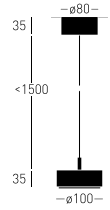

Seria Tonic Z

ZWIESZANA

Nowa seria Tonic to kolejny projekt oprawy berlińskiego studia Formfjord. Seria wpisuje się w stylistykę studia projektowego. Podobnie jak Seria Reel oraz Telescope wykorzystuje proste, geometryczne kształty oraz delikatną formę, aby nadać oprawom zdecydowany i wyrazisty charakter. Seria Tonic została zaprojektowana tak, aby dobrze komponowała się w każdym rodzaju wnętrza. Z jej pomocą łatwo stworzymy efektowne oświetlenie restauracji, baru, hotelu i domu. Dzięki diodom Sunlike i opcji ściemniania może być stosowana do nocnego oświetlenia pomieszczeń.

Oświetlenie uzupełniające, punktowe o szerokim zastosowaniu: restauracje, bary, hotele, mieszkania, apartamenty.

DO POBRANIA :

[Instrukcje montażu Tonic Z](#)

[Tonic Z 3D](#)

[Deklaracja CE Tonic Z](#)

[Warunki i ograniczenia gwarancji](#)