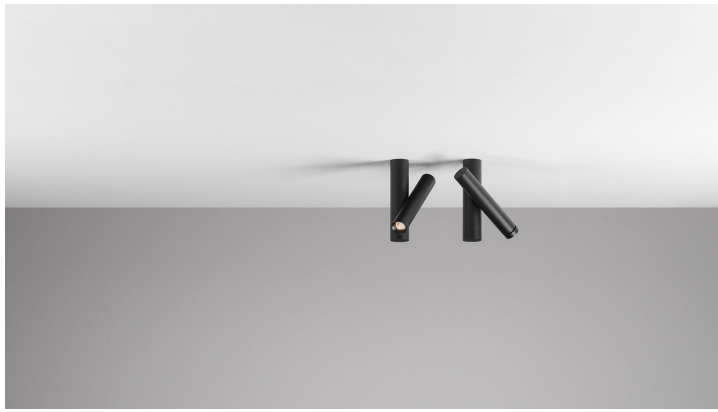

WYBRANY MODEL

Moi R ON N TRIAC**CZARNY RAL 9005****BARWA ŚWIATŁA**4000 K CRI \geq 95**INDEX**

15.6125.A78.002

WAGA

0,90 kg

ŹRÓDŁO ŚWIATŁA

LED 6.4 W

ŚCIEMNIANIE

RC TRIAC

IP

IP 20

STRUMIEŃ

590 LM

ZASILANIE

230 V 50 Hz

KĄT ŚWIECENIA

15 - 40°

Seria Moi R ON

REFLEKTOR

Moi R ON to reflektory o delikatnej, smukłej formie ze zintegrowanym źródłem światła LED wysokiej jakości. Oświetlą wnętrze naturalnym światłem, a dzięki specjalnej soczewce można regulować ich kąt świecenia między 15° a 40°. Wydłużone ramię pozwala na zastosowanie oprawy do oświetlenia obrazu lub wybranego elementu wnętrza by podkreślić jego walory. Lampę można zamówić w wersji do stropu lub do szynoprzewodu.