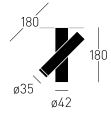

WYBRANY MODEL

Moi R ON N TRIAC

CZARNY RAL 9005

BARWA ŚWIATŁA

4000 K CRI $\geq$ 95

INDEX

15.6125.A78.002

WAGA

0,90 kg

ŹRÓDŁO ŚWIATŁA

LED 6.4 W

ŚCIEMNIANIE

RC TRIAC

IP

IP 20

STRUMIEŃ

590 LM

ZASILANIE

230 V 50 Hz

KĄT ŚWIECENIA

15 - 40°

Seria Moi R ON

REFLEKTOR

Moi R ON to reflektory o delikatnej, smukłej formie ze zintegrowanym źródłem światła LED wysokiej jakości. Oświetlą wnętrze naturalnym światłem, a dzięki specjalnej soczewce można regulować ich kąt świecenia między 15° a 40°. Wydłużone ramię pozwala na zastosowanie oprawy do oświetlenia obrazu lub wybranego elementu wnętrza by podkreślić jego walory. Lampę można zamówić w wersji do stropu lub do szynoprzewodu.

Oświetlenie podstawowe, uzupełniające, punktowe. Świetnie sprawdzą się w lokalach użytkowych takich jak kluby, galerie, hotele, ale także jako oświetlenie biura i domu.

DO POBRANIA :

[Instrukcje montażu Moi R ON](#)

[Deklaracja CE Moi R ON](#)

[3D Moi R ON](#)

[Warunki i ograniczenia gwarancji](#)